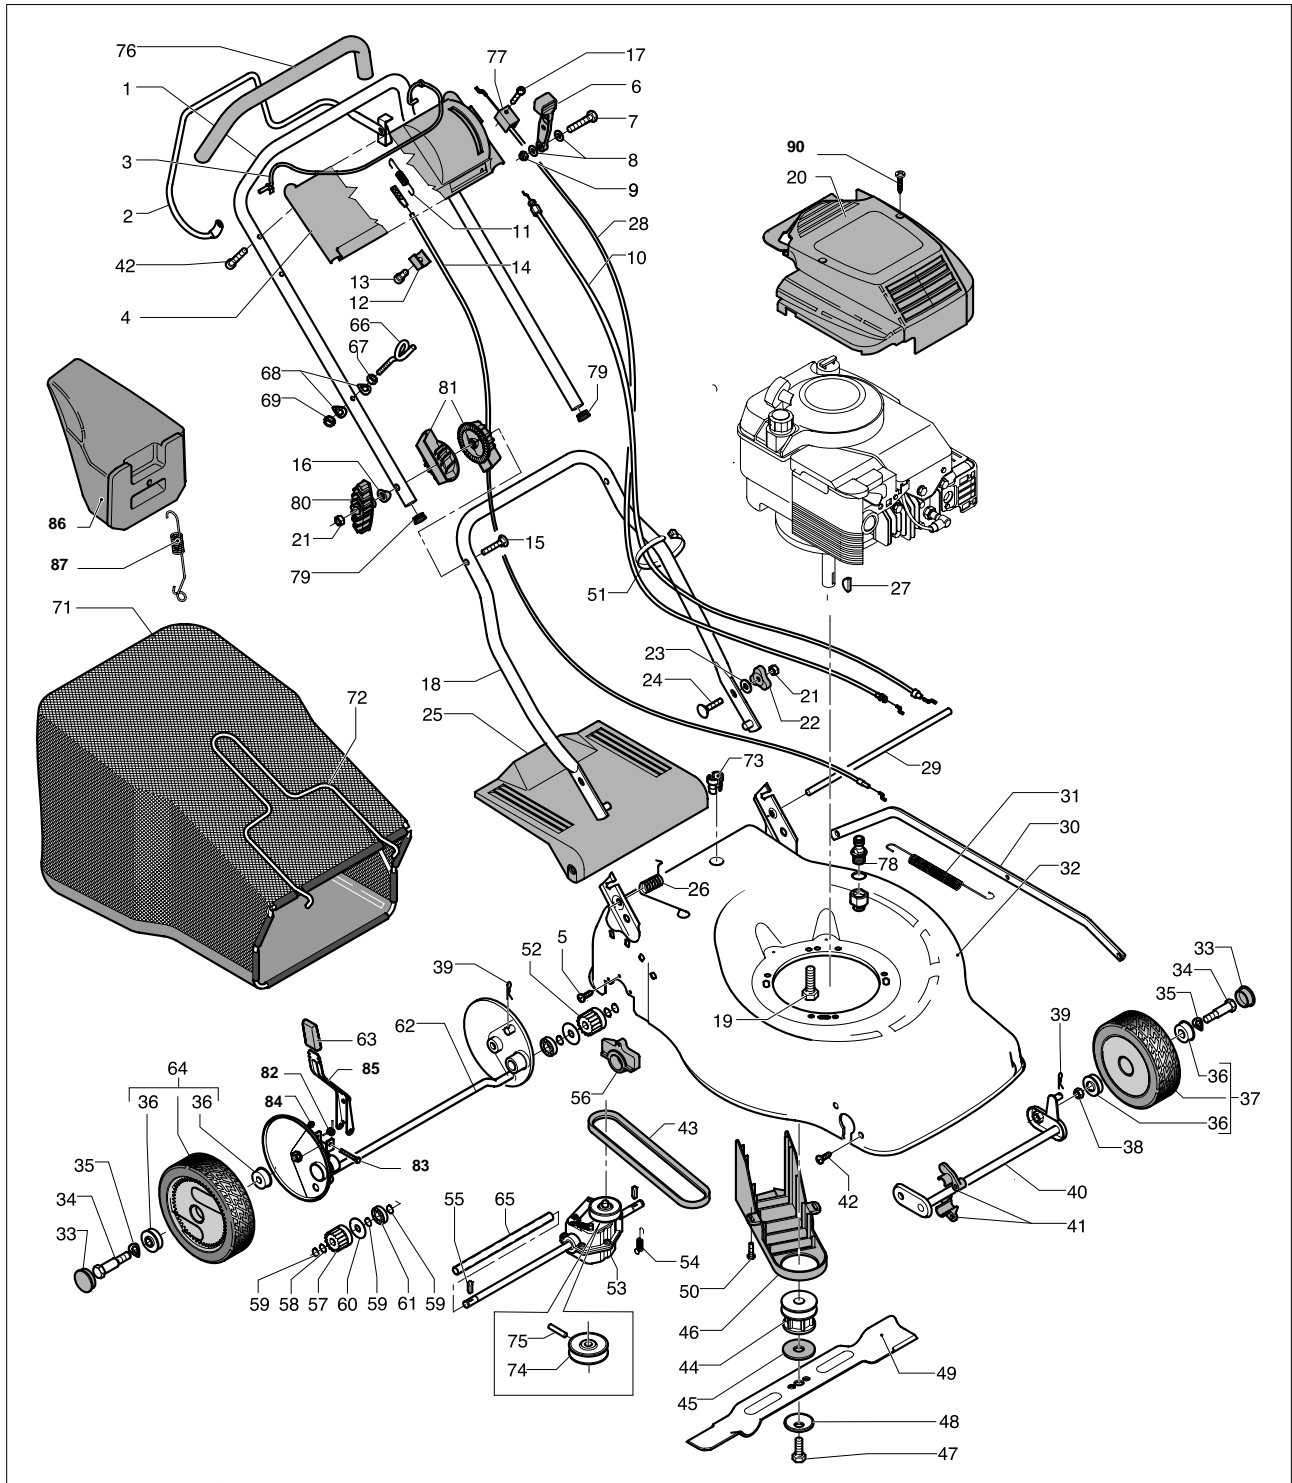

Pos.	PN ELX	MEP P/n°	DESCRIPTION	Q.ty	Pos.	PN ELX	MEP P/n°	DESCRIPTION	Q.ty
1	531206038	10146793	upperhandle	1	44	531205048	10120200	bearingblade	1
2	531205208	10121823	lever	1	45	531207243	10531700	washer	1
3	531205168	10121463	clutchlever	1	46	<b>544462301 544462301</b>		<b>belthousing</b>	<b>1</b>
4	531205133	10121252	dash-board	1	47	531208008	20120580	screw	1
5	531208216	20135720	screw	2	48	531207237	10530900	washer	1
6	531205138	10121260	acceleratorlever	1	49	<b>504113301 504113301</b>		<b>blade</b>	<b>1</b>
7	531207836	10830000	screw	1	50	531207856	10831800	screw	3
8	531206666	10284700	washer	2	51	531205581	10135600	clamp	2
9	531208492	20282100	nut	1	52	531205046	10120170	pinion	1
10	531211141	10141500	acceleratorcable	1	53	531212936	9173710	reducercomplet	1
11	531205596	10135710	spring	1	54	531206182	10155210	spring	1
12	531207923	10876103	bearing	1	55	531205108	10121160	key	2
13	531207937	10878000	screw	1	56	531205944	10146093	support	2
14	531206000	10146340	clutchcable	1	57	531205045	10120160	pinion	1
15	531205842	10141270	screw	2	58	531208859	20761300	washer	2
16	531205841	10141263	washer	2	59	531208772	20655800	seeger	6
17	531208217	20135730	screw	1	60	531207847	10831200	washer	2
18	531206040	10146803	handlelowere	1	61	531208778	20657600	ball-bearing	2
19	531207044	10390800	screw	3	62	<b>501979801 501979801</b>		<b>rearaxle</b>	<b>1</b>
20	531205819	10140972	engine housing	1	63	531207986	20107203	sheating	1
21	531207982	20106300	nut	5	64	531204609	9141294	wheel	2
22	531204922	10114200	washer	2	65	531207697	10766503	spacertube	1
23	531204923	10114303	knob	2	66	531205169	10121470	cablehook	1
24	531204921	10114100	screw	2	67	531207165	10501200	nut	1
25	531205983	10146212	deflector	1	68	531204961	10115900	washer	2
26	531205999	10146330	spring	1	69	531208491	20281800	nut	1
27	531204907	10100900	key	1	71	<b>504057601 504057601</b>		<b>sac</b>	<b>1</b>
28	<b>502288301 502288301</b>		<b>brake cable</b>	<b>1</b>	72	531213262	10187523	frame sac	1
29	531205060	10120530	tierod	1	73	531205557	10135413	cablelock	1
30	531213263	10187533	rod	1	74	531208899	20768203	gearpulley	1
31	531205056	10120460	spring	1	75	531207703	10768400	resilientpin	1
32	531213898	1018783W	deck	1	76	531205989	10146243	sheating	1
33	531204936	10114804	plug	4	77	531208043	20121983	support	1
34	531205042	10120090	screw	4	78	531206031	10146690	clutch	1
35	531206644	10275100	washer	4	79	531208950	20833303	plug	2
36	531205214	10121900	ball-bearing	8	80	531205840	10141253	knob	2
37	531204685	9172624	wheel	2	81	531205839	10141243	support	4
	531212358	10172883	rear housing Black	2	82	531210817	10175450	spring	1
38	531207978	20101700	nut	4	83	531206346	10162910	screw	1
39	531206653	10281400	cotterpin	2	84	531208492	20282100	nut	1
40	<b>544459101 544459101</b>		<b>frontaxle</b>	<b>1</b>	85	<b>501979901 501979901</b>		<b>lever</b>	<b>1</b>
41	531205057	10120473	bearing	4	86	531213393	10187733	mulching plug	1
42	531208844	20734900	screw	8	87	531211191	10155480	mulching plug spring	1
43	<b>504035301 504035301</b>		<b>belt</b>	<b>1</b>	90	531205823	10140983	screw	2