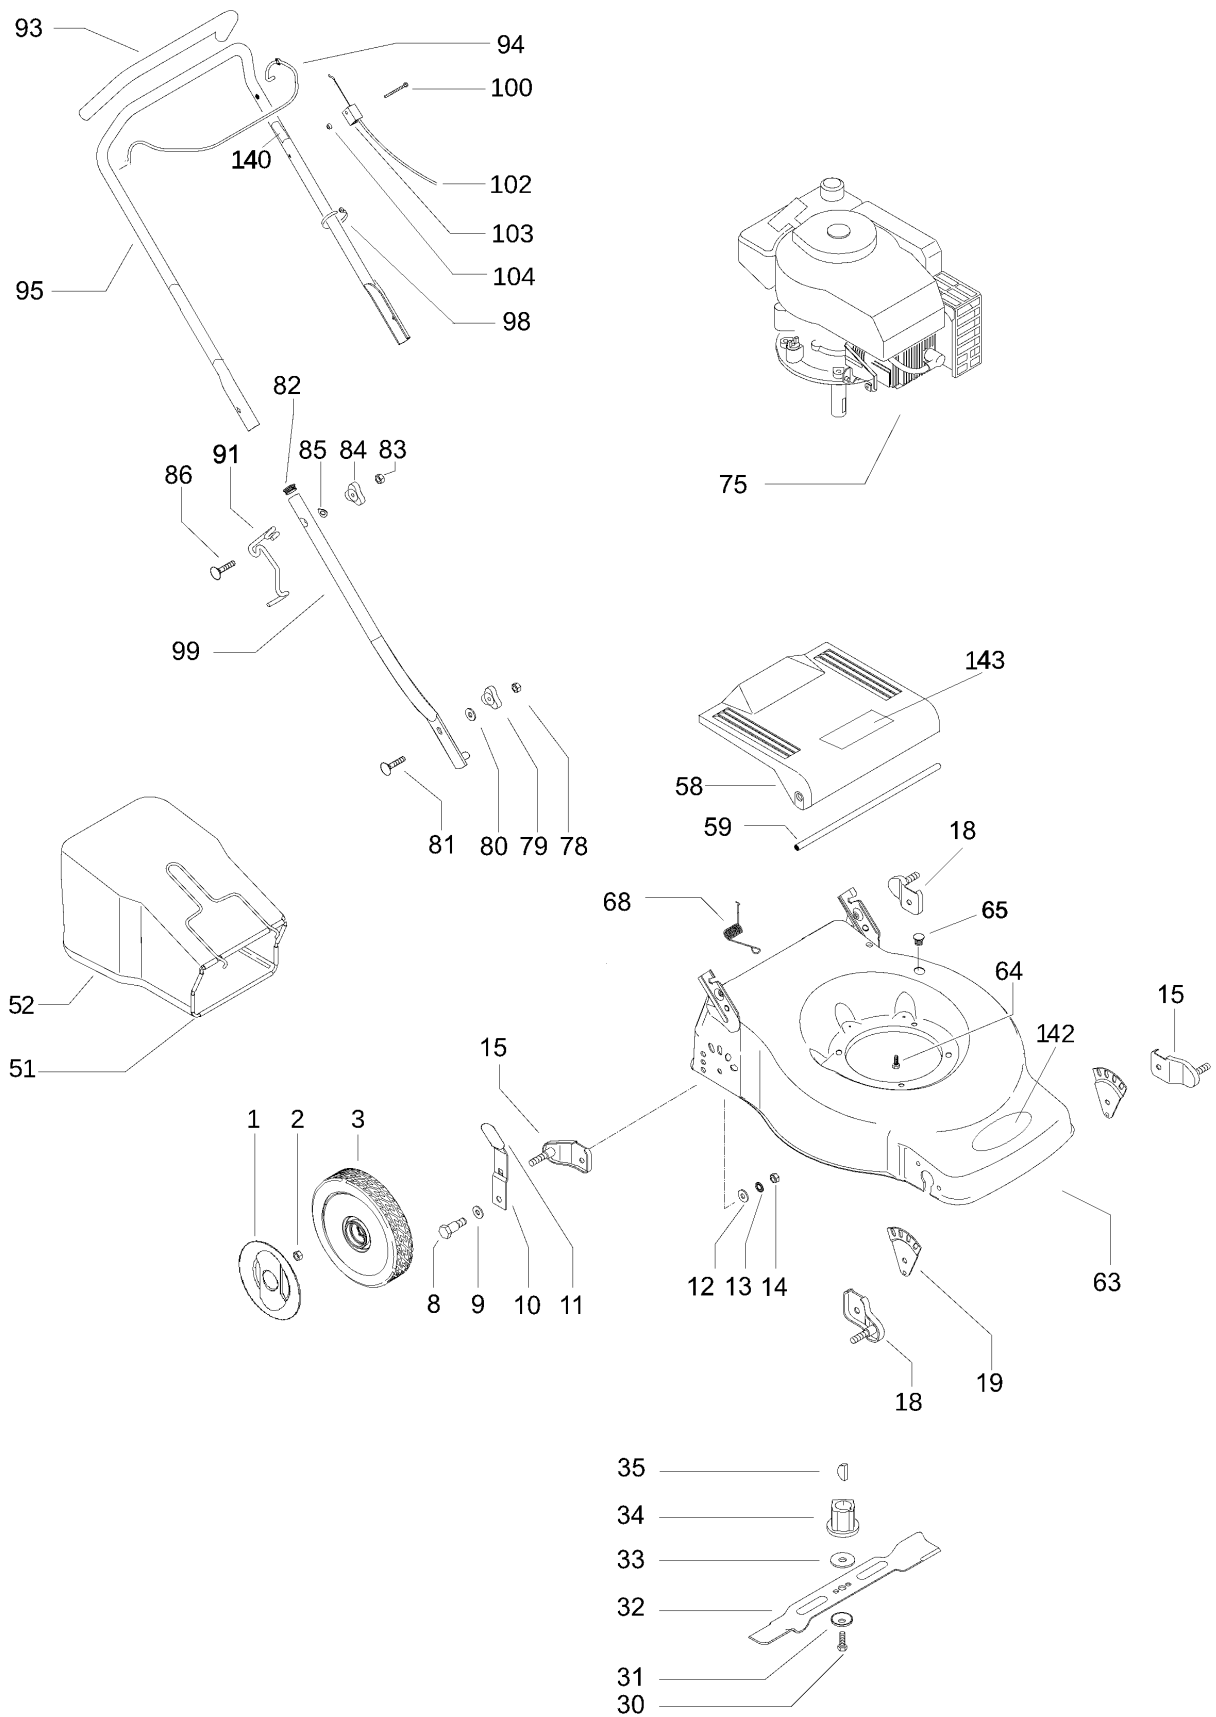

PNC

966533401
966533501

ML

00

Model

546 CV

Brand

Hanseatic

HUSQVARNA OUTDOOR PRODUCTS ITALIA SPA

Item	PN	Description	Qty	Item	PN	Description	Qty
1	504 54 15-02	wheel cover Ø170	4	94	504 70 83-01	brake lever	1
2	504 85 78-01	nut	4	95	504 70 80-01	handle, upper half	1
3	505 43 56-01	wheel Ø170	4	98	531 20 55-81	binder	2
4	505 22 74-01	washer	4	99	531 20 60-71	handle, lower half	2
5	531 20 66-43	washer	4	100	531 20 63-46	screw M5x40	1
8	531 20 49-12	screw M10x26.4	4	102	531 21 35-22	brake cable	1
9	531 20 66-43	washer	4	103	531 21 26-89	cable support	1
10	531 21 24-57	wheel regulator lever	4	104	531 20 52-13	nut M5	1
11	531 20 79-86	sheating	4	140	576 28 32-01	label, brake handle	1
12	531 20 79-89	washer	4	142	531 20 98-81	label, front	1
13	531 20 89-74	washer	4	143	531 20 98-16	label, safety flap	1
14	531 20 79-78	nut M10x26.4	4				
15	504 85 16-01	wheel's support	2				
18	504 85 15-01	wheel's support	2				
19	531 21 29-87	wheel lever support	2				
30	531 20 80-08	screw, 3/8"	1				
31	531 20 72-37	spring washer	1				
32	531 21 10-17	blade	1				
33	531 20 72-43	washer	1				
34	531 20 72-42	blade support	1				
35	505 29 09-01	key	1				
51	531 21 34-67	sack frame	1				
52	531 21 14-37	sack	1				
58	531 20 46-32	safety flap + bar	1				
59	531 20 50-60	bar, safety flap	1				
63	531 21 08-45	deck	1				
64	531 21 28-51	screw 3/8" + split washer	3				
65	531 20 53-18	cap	1				
68	531 20 59-99	spring	1				
75	————	engine, Briggs & Stratton, model number 09T5022229	1				
78	531 20 79-82	nut M8	2				
79	531 20 49-23	knob	2				
80	531 20 49-22	washer	2				
81	531 20 49-21	screw M8x25	2				
82	531 20 89-50	cap	2				
83	531 20 79-82	nut M8	2				
84	531 20 49-23	knob	2				
85	531 20 70-90	washer	2				
86	531 20 70-89	screw M8x50	2				
88	531 20 84-91	nut M6 self	1				
89	531 20 49-61	washer	2				
90	531 20 71-65	nut M6	1				
91	504 70 86-01	starter cable guide	1				
93	531 20 59-89	handle sheat	1				