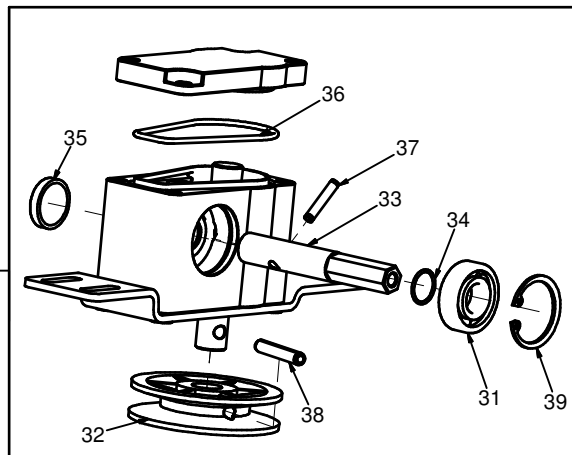

Comet S GCV

From. Serial no. KA XX 100.000

Motor:
Honda GCV 160E-A3-E9-SD

* 0904 / 502943101 Sats med 4st 1010
0903 / 503272201 Hjultillbehörssats

KLIPPO Olja
7201/
502873501

Comet S GCV

From. Serial no. KA XX 100.000

1945 / 503329801 Konsument
1946 / 503329901 Pro

Växellåda II hö komplett

From. Serian no. KA XX 100.000

Växellåda II hö komplett

From. Serian no. KA XX 100.000

Pos	Art. nr.	Art. nr. HVA
1	1426	503317401
2	1085	503277101
3	1432	503317601
4	1454	502945201
5	1455	503318701
6	1471	503319001
7	1729	503322701
8	1735	503323201
9	1755	503323401
10	1769	503324001
11	1865	503326601
12	1912	503328101
13	1936	503329501
14	1940	502879901
15	1941	502880001
16	1942	502880101
17	1943	502880201
18	1944	502880301
19	7017	504456001
20	7018	504456101
21	7026	504456701
22	7069	504459901
23	7070	504460001
24	7071	504460101
25	7073	504460301
26	7074	504460401
27	7077	504460601
28	7079	504460801
29	7093	504461901
30	7602	504466101
31	1457	505150101
32	1952	503330101
33	1953	503330201
34	1954	503330301
35	1955	503330401
36	1956	503330501
37	7002	504455401
38	7003	504455501
39	7043	505150201