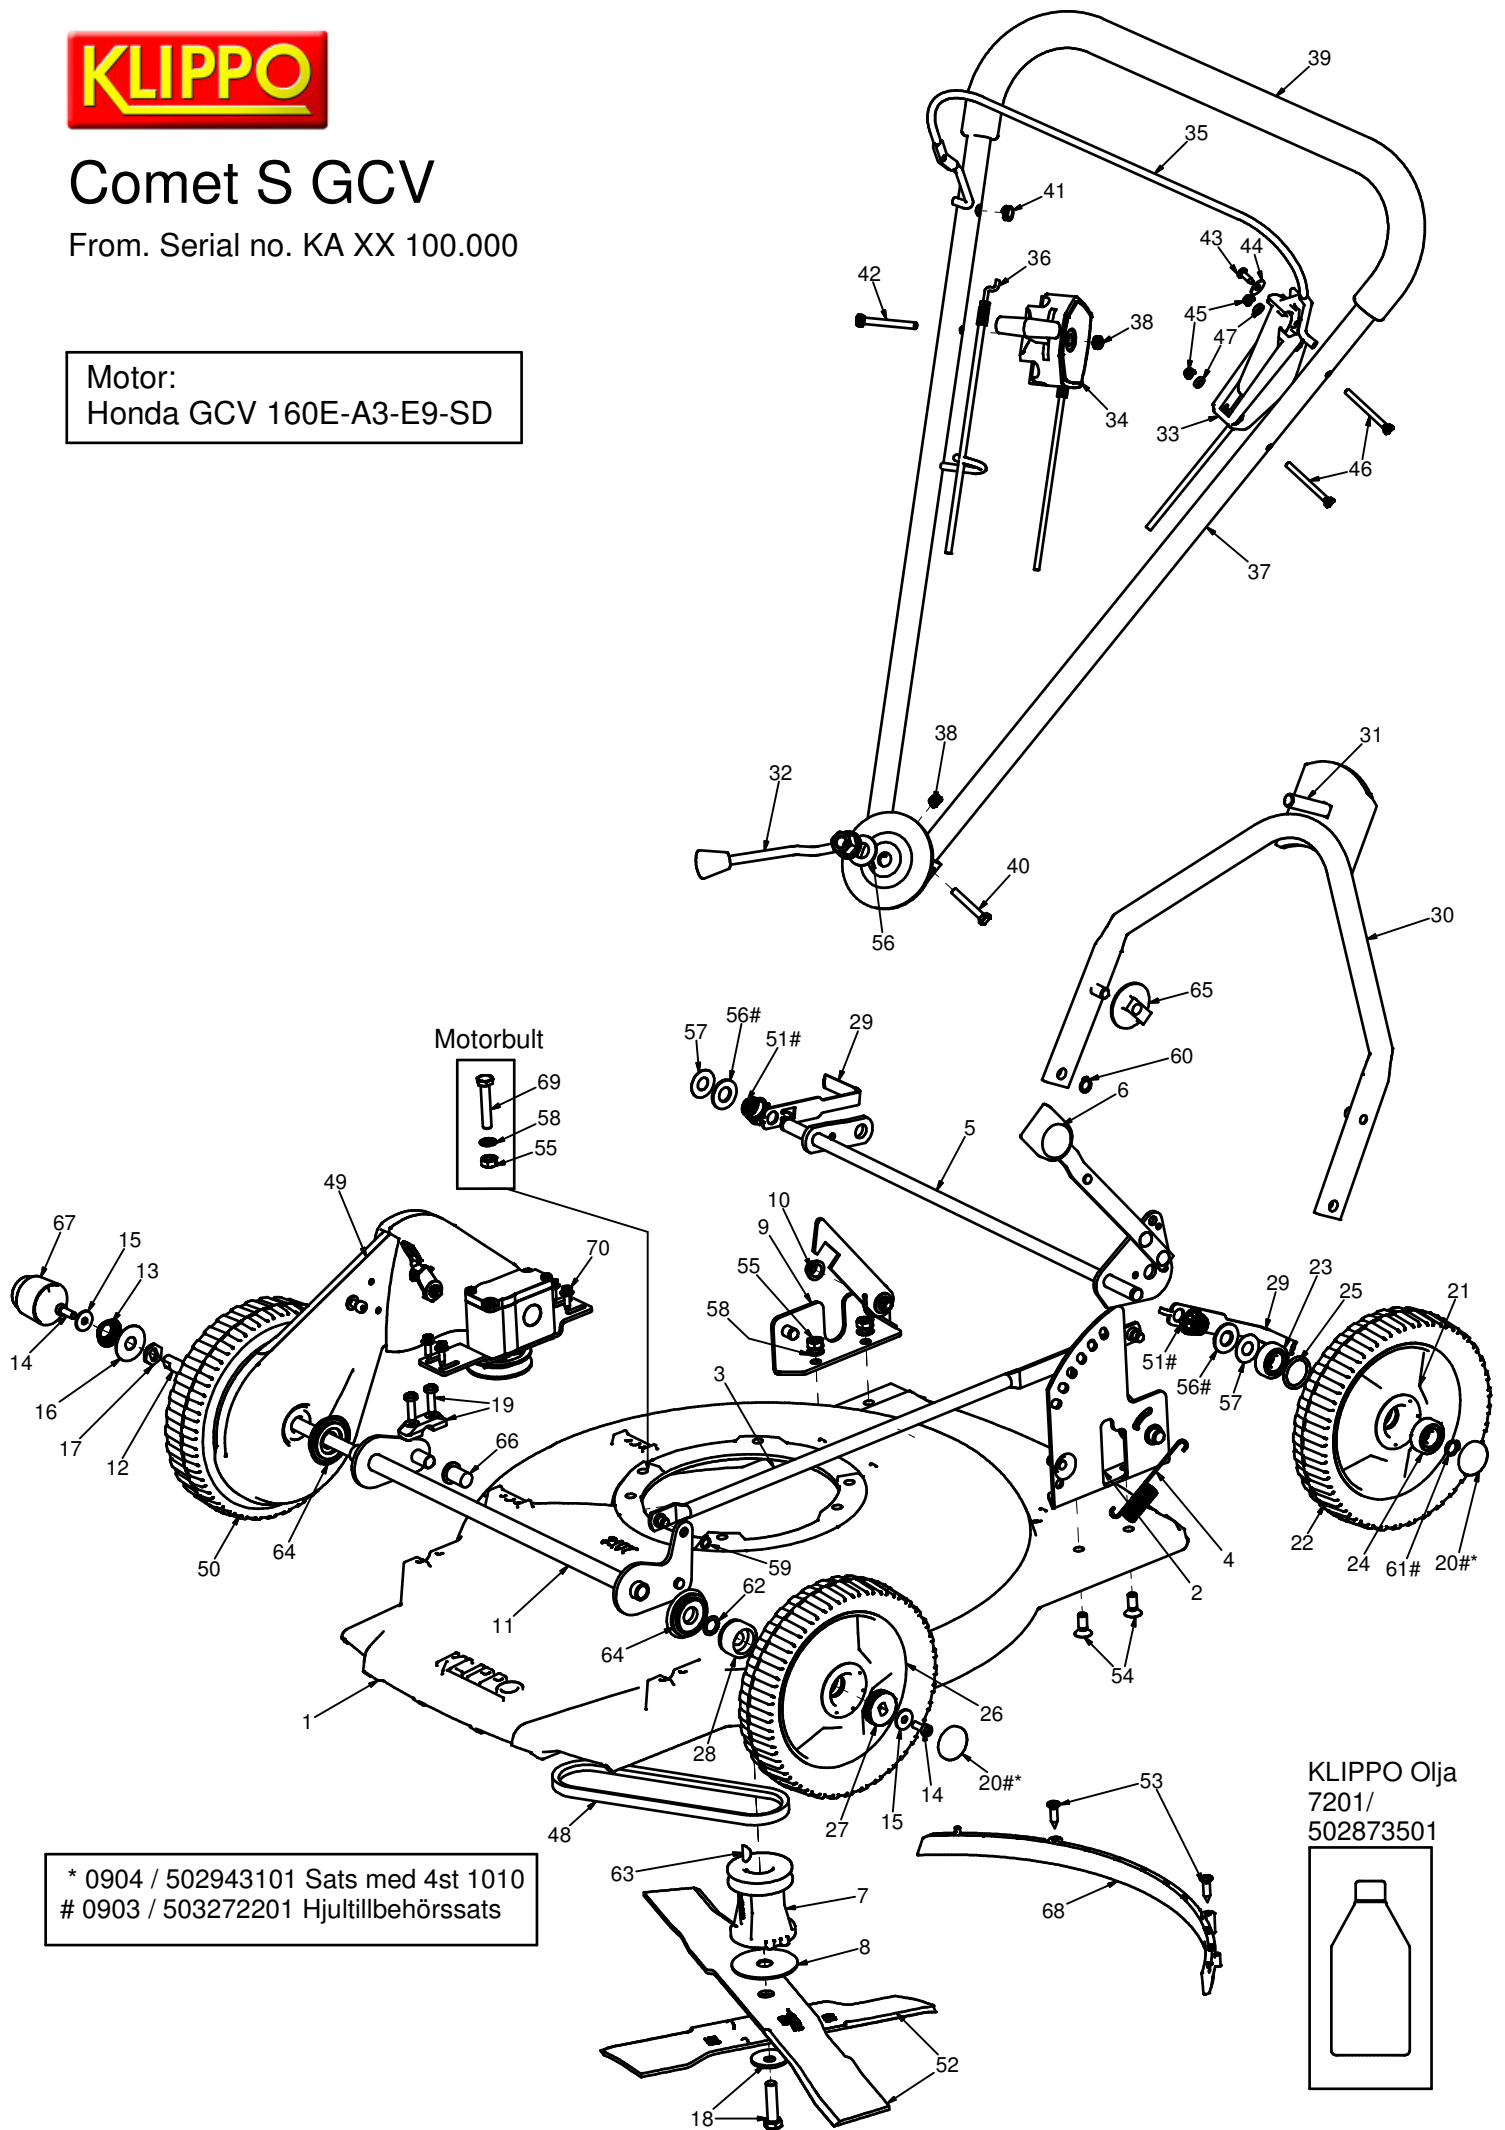

Comet S GCV

From. Serial no. KA XX 100.000

Motor:
Honda GCV 160E-A3-E9-SD

* 0904 / 502943101 Sats med 4st 1010
0903 / 503272201 Hjultillbehörssats

KLIPPO Olja
7201/
502873501

Comet S GCV

From. Serial no. KA XX 100.000

Pos	Art. nr.	Art. nr HVA	Pos	Art. nr.	Art. nr HVA
1	0121	505437201	41	1554	503320901
2	0207	503249001	42	70021	502882301
3	0226	503249401	43	7059	504459301
4	0264	503257601	44	7063	502896501
5	0273	503258101	45	7073	504460301
6	7418	504464701	46	7619	504467101
7	0313	503259301	47	7620	504467201
8	0323	503259401	48	1481	502945401
9	0507	503265801	49	1945	503329801
10	7401	504463301	50	1426	503317401
11	0711	503269201	51	2220	503333001
12	0739	503271801	52	6009	502969101
13	2209	503332301	53	7024	504456501
14	7026	504456701	54	7029	504457001
15	7069	504459901	55	7032	504457201
16	70812	504460901	56	7033	504457301
17	7086	504461301	57	7036	504457601
18	0901	502943001	58	7039	504458001
19	0902	503271901	59	7040	504458101
20	1010	503275101	60	7041	504458201
21	1018	503275401	61	7042	504458301
22	1072	502945101	62	7068	504459801
23	7008	504455701	63	7075	504460501
24	7085	504461201	64	7405	504463601
25	7092	504461801	65	7410	504464001
26	1019	503275501	66	7411	502898101
27	1061	503276201	67	7421	504465101
28	1062	503276401	68	7438	503243101
29	1087	503277301	69	7603	504466201
30	1103	502891701	70	7627	504467601
31	7025	504456601			
32	1300	503298201			
33	1355	503312601			
34	1359	503313001			
35	1370	503313901			
36	1371	503314001			
37	1390	503315801			
38	7018	504456101			
39	7436	504465901			
40	7807	504468501			