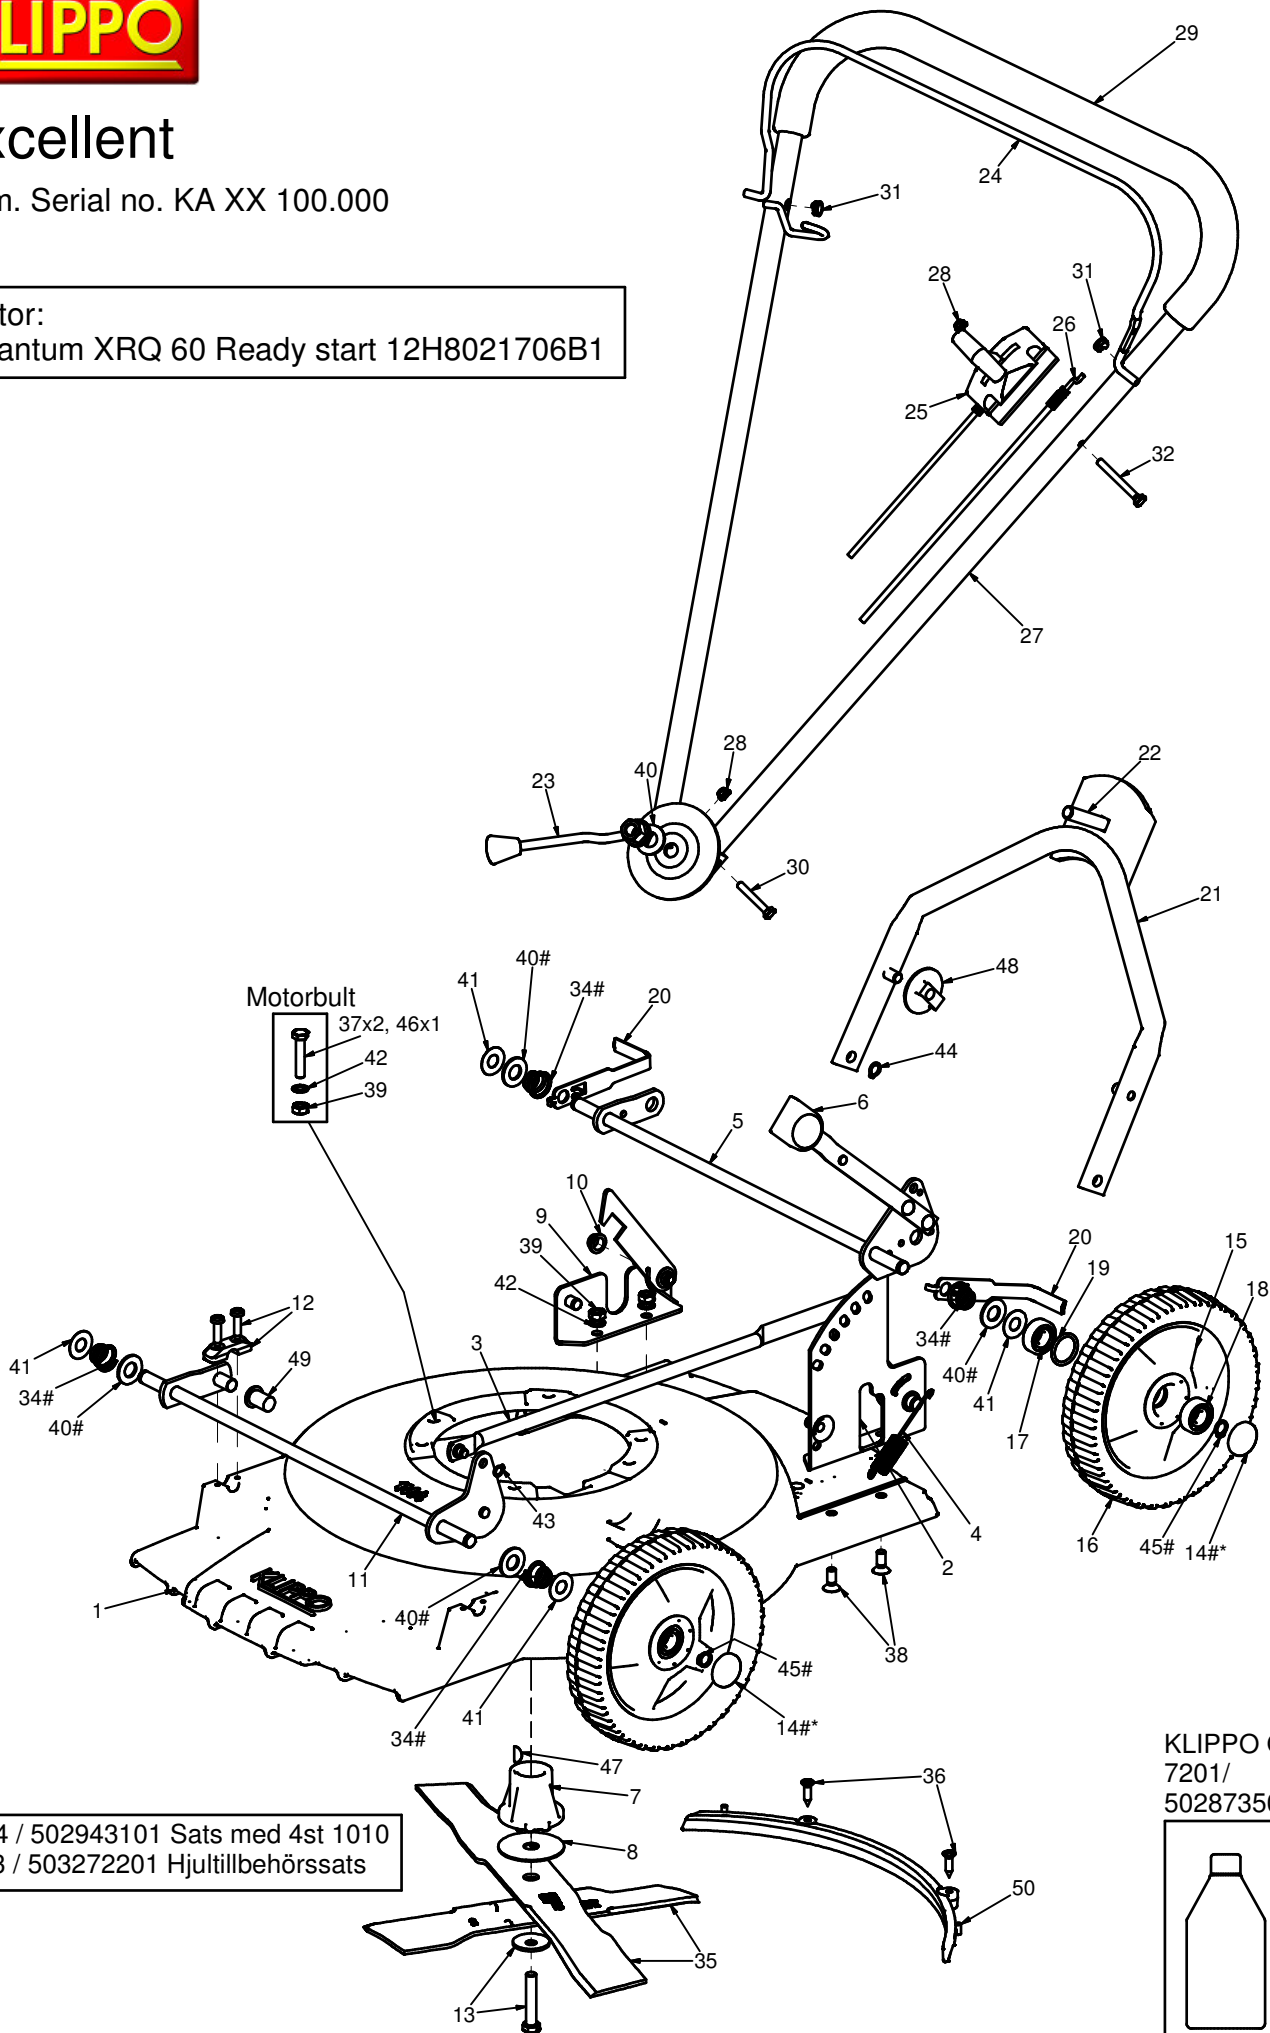

# Excellent

From. Serial no. KA XX 100.000

Motor:  
Quantum XRQ 60 Ready start 12H8021706B1

\* 0904 / 502943101 Sats med 4st 1010  
# 0903 / 503272201 Hjultillbehörsats

KLIPPO Olja  
7201/  
502873501

# Excellent

From. Serial no. KA XX 100.000

Pos	Art. nr.	Art. nr. HVA	Pos	Art. nr.	Art. nr. HVA
1	0119	503247901	41	7036	504457601
2	0207	503249001	42	7039	504458001
3	0228	503249501	43	7040	504458101
4	0264	503257601	44	7041	504458201
5	0272	503258001	45	7042	504458301
6	7418	504464701	46	7067	504459701
7	0301	503258301	47	7075	504460501
8	0323	503259401	48	7410	504464001
9	0507	503265801	49	7411	502898101
10	7401	504463301	50	7437	503243001
11	0713	503269301			
12	0902	503271901			
13	0908	503272701			
14	1010	503275101			
15	1018	503275401			
16	1072	502945101			
17	7008	504455701			
18	7085	504461201			
19	7092	504461801			
20	1087	503277301			
21	1130	503284301			
22	7025	504456601			
23	1300	503298201			
24	1281	503297001			
25	1315	503299801			
26	1318	503299901			
27	1391	503315901			
28	7018	504456101			
29	7436	504465901			
30	7807	504468501			
31	1554	503320901			
32	70021	502882301			
33	7018	504456101			
34	2220	503333001			
35	6008	502968901			
36	7024	504456501			
37	7028	504456901			
38	7029	504457001			
39	7032	504457201			
40	7033	504457301			