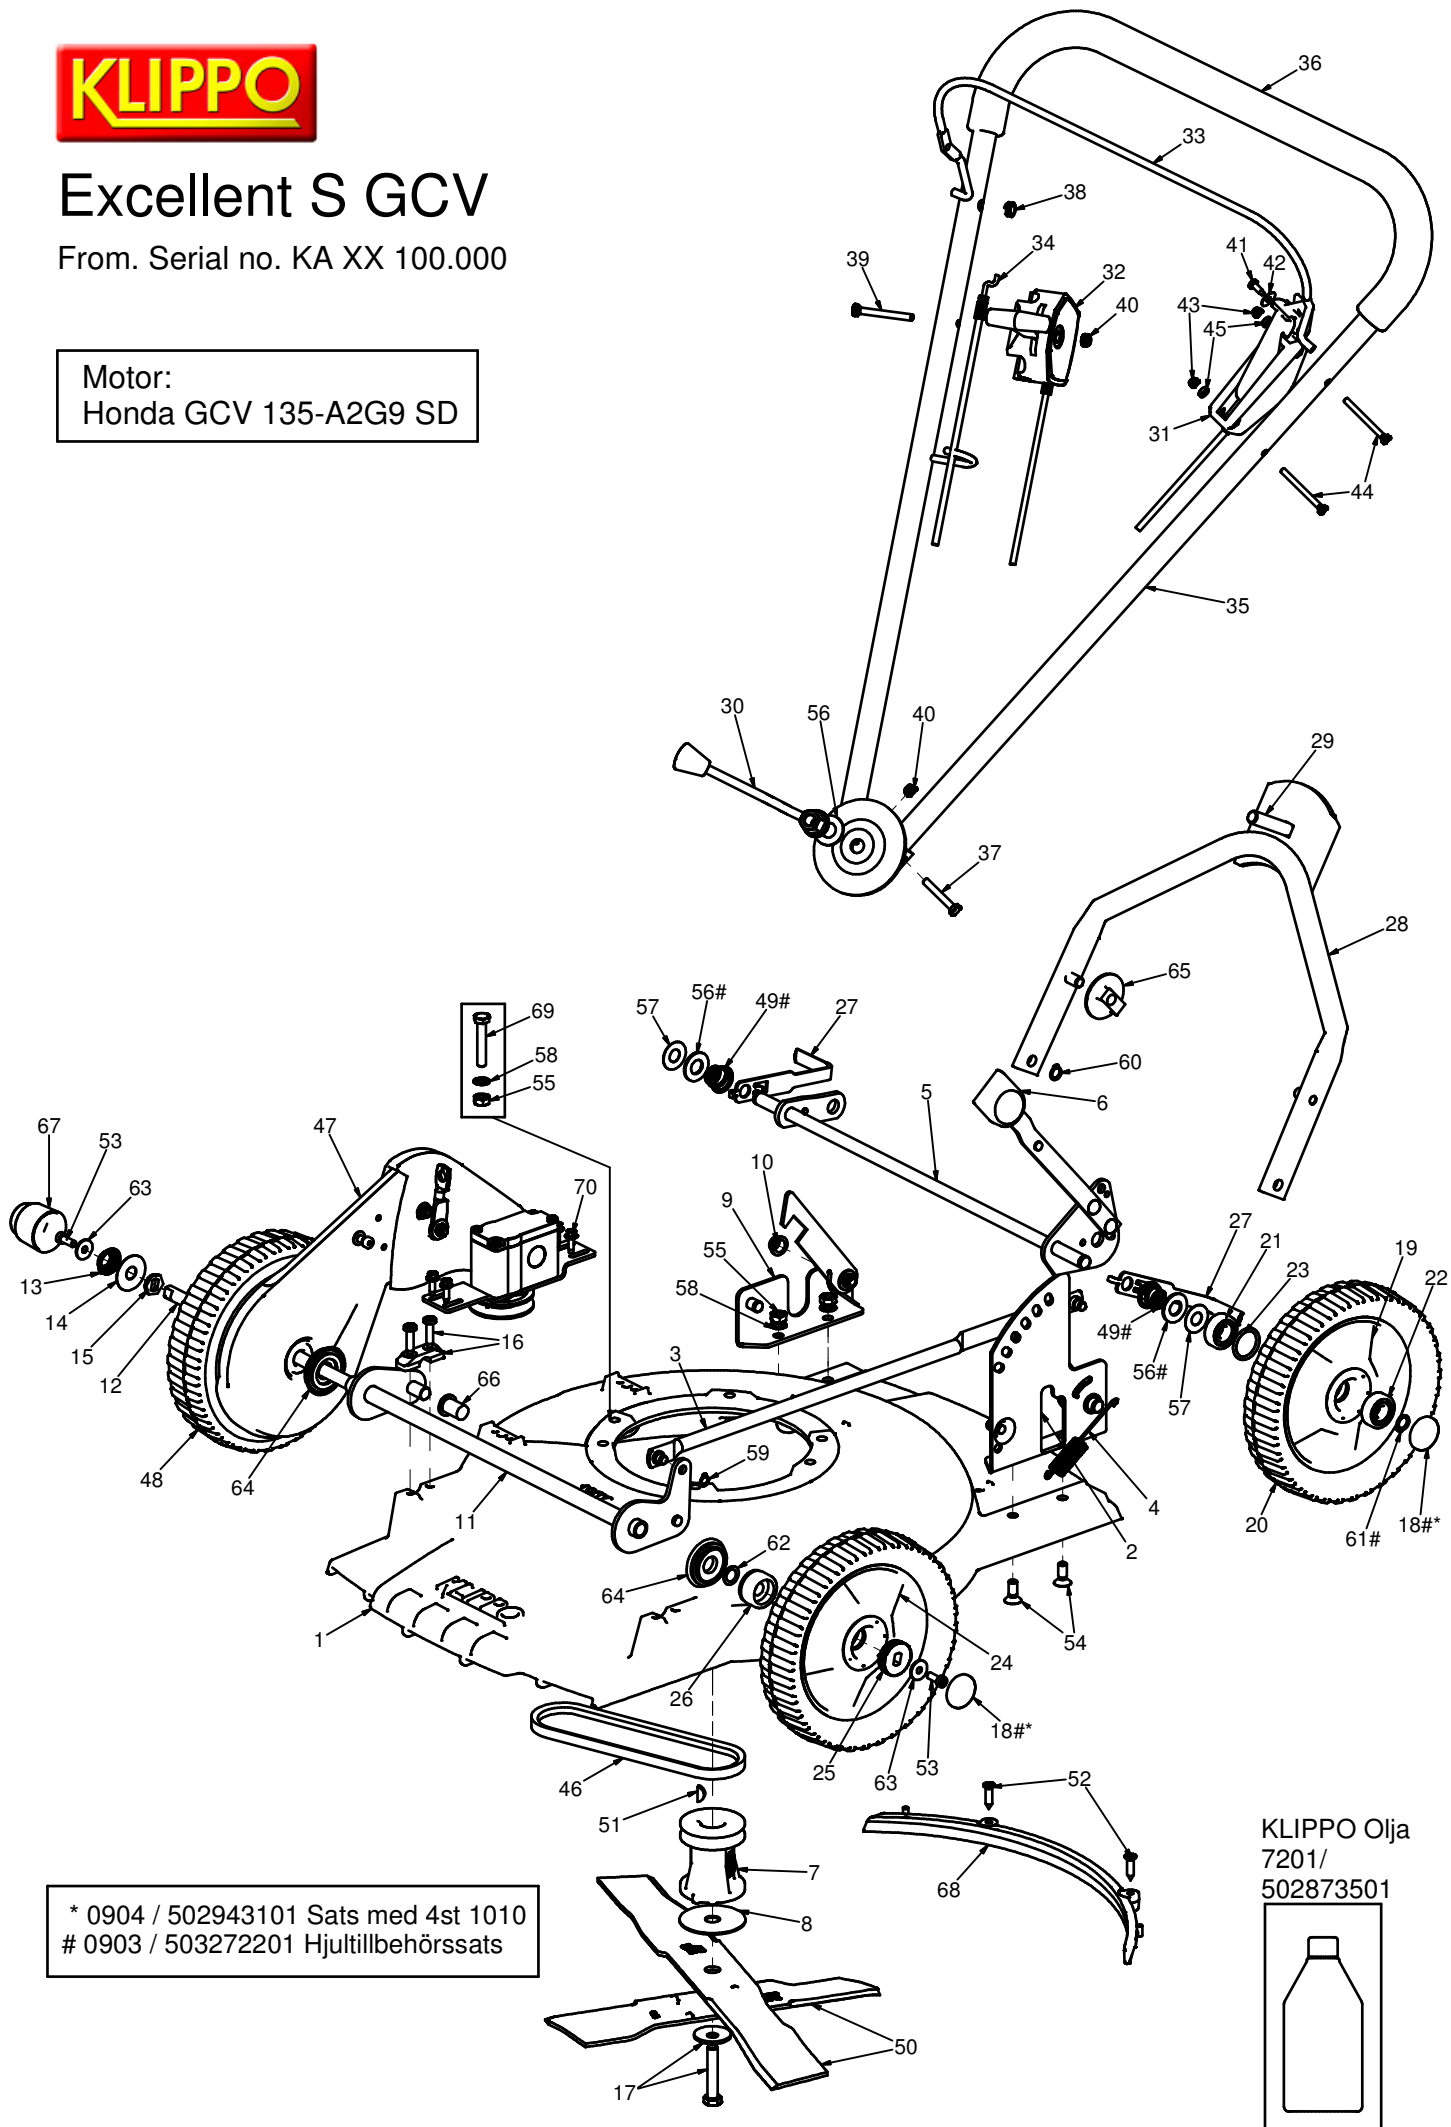

# Excellent S GCV

From. Serial no. KA XX 100.000

Motor:  
Honda GCV 135-A2G9 SD

\* 0904 / 502943101 Sats med 4st 1010  
# 0903 / 503272201 Hjultillbehörssats

KLIPPO Olja  
7201/  
502873501

# Excellent S GCV

From. Serial no. KA XX 100.000

Pos	Art. nr.	Art. nr. HVA	Pos	Art. nr.	Art. nr. HVA
1	0122	505438701	41	7059	504459301
2	0207	503249001	42	7063	502896501
3	0228	503249501	43	7073	504460301
4	0264	503257601	44	7619	504467101
5	0272	503258001	45	7620	504467201
6	7418	504464701	46	1480	502945301
7	0311	503259101	47	1945	503329801
8	0323	503259401	48	1426	503317401
9	0507	503265801	49	2220	503333001
10	7401	504463301	50	6008	502968901
11	0711	503269201	51	7019	504456201
12	0739	503271801	52	7024	504456501
13	2209	503332301	53	7026	504456701
14	70812	504460901	54	7029	504457001
15	7086	504461301	55	7032	504457201
16	0902	503271901	56	7033	504457301
17	0908	503272701	57	7036	504457601
18	1010	503275101	58	7039	504458001
19	1018	503275401	59	7040	504458101
20	1072	502945101	60	7041	504458201
21	7008	504455701	61	7042	504458301
22	7085	504461201	62	7068	504459801
23	7092	504461801	63	7069	504459901
24	1019	503275501	64	7405	504463601
25	1061	503276201	65	7410	504464001
26	1062	503276401	66	7411	502898101
27	1087	503277301	67	7421	504465101
28	1130	503284301	68	7437	503243001
29	7025	504456601	69	7603	504466201
30	1300	503298201	70	7627	504467601
31	1355	503312601			
32	1359	503313001			
33	1370	503313901			
34	1371	503314001			
35	1390	503315801			
36	7436	504465901			
37	7807	504468501			
38	1554	503320901			
39	70021	502882301			
40	7018	504456101			

# Växellåda II hö komplett

From. Serian no. KA XX 100.000