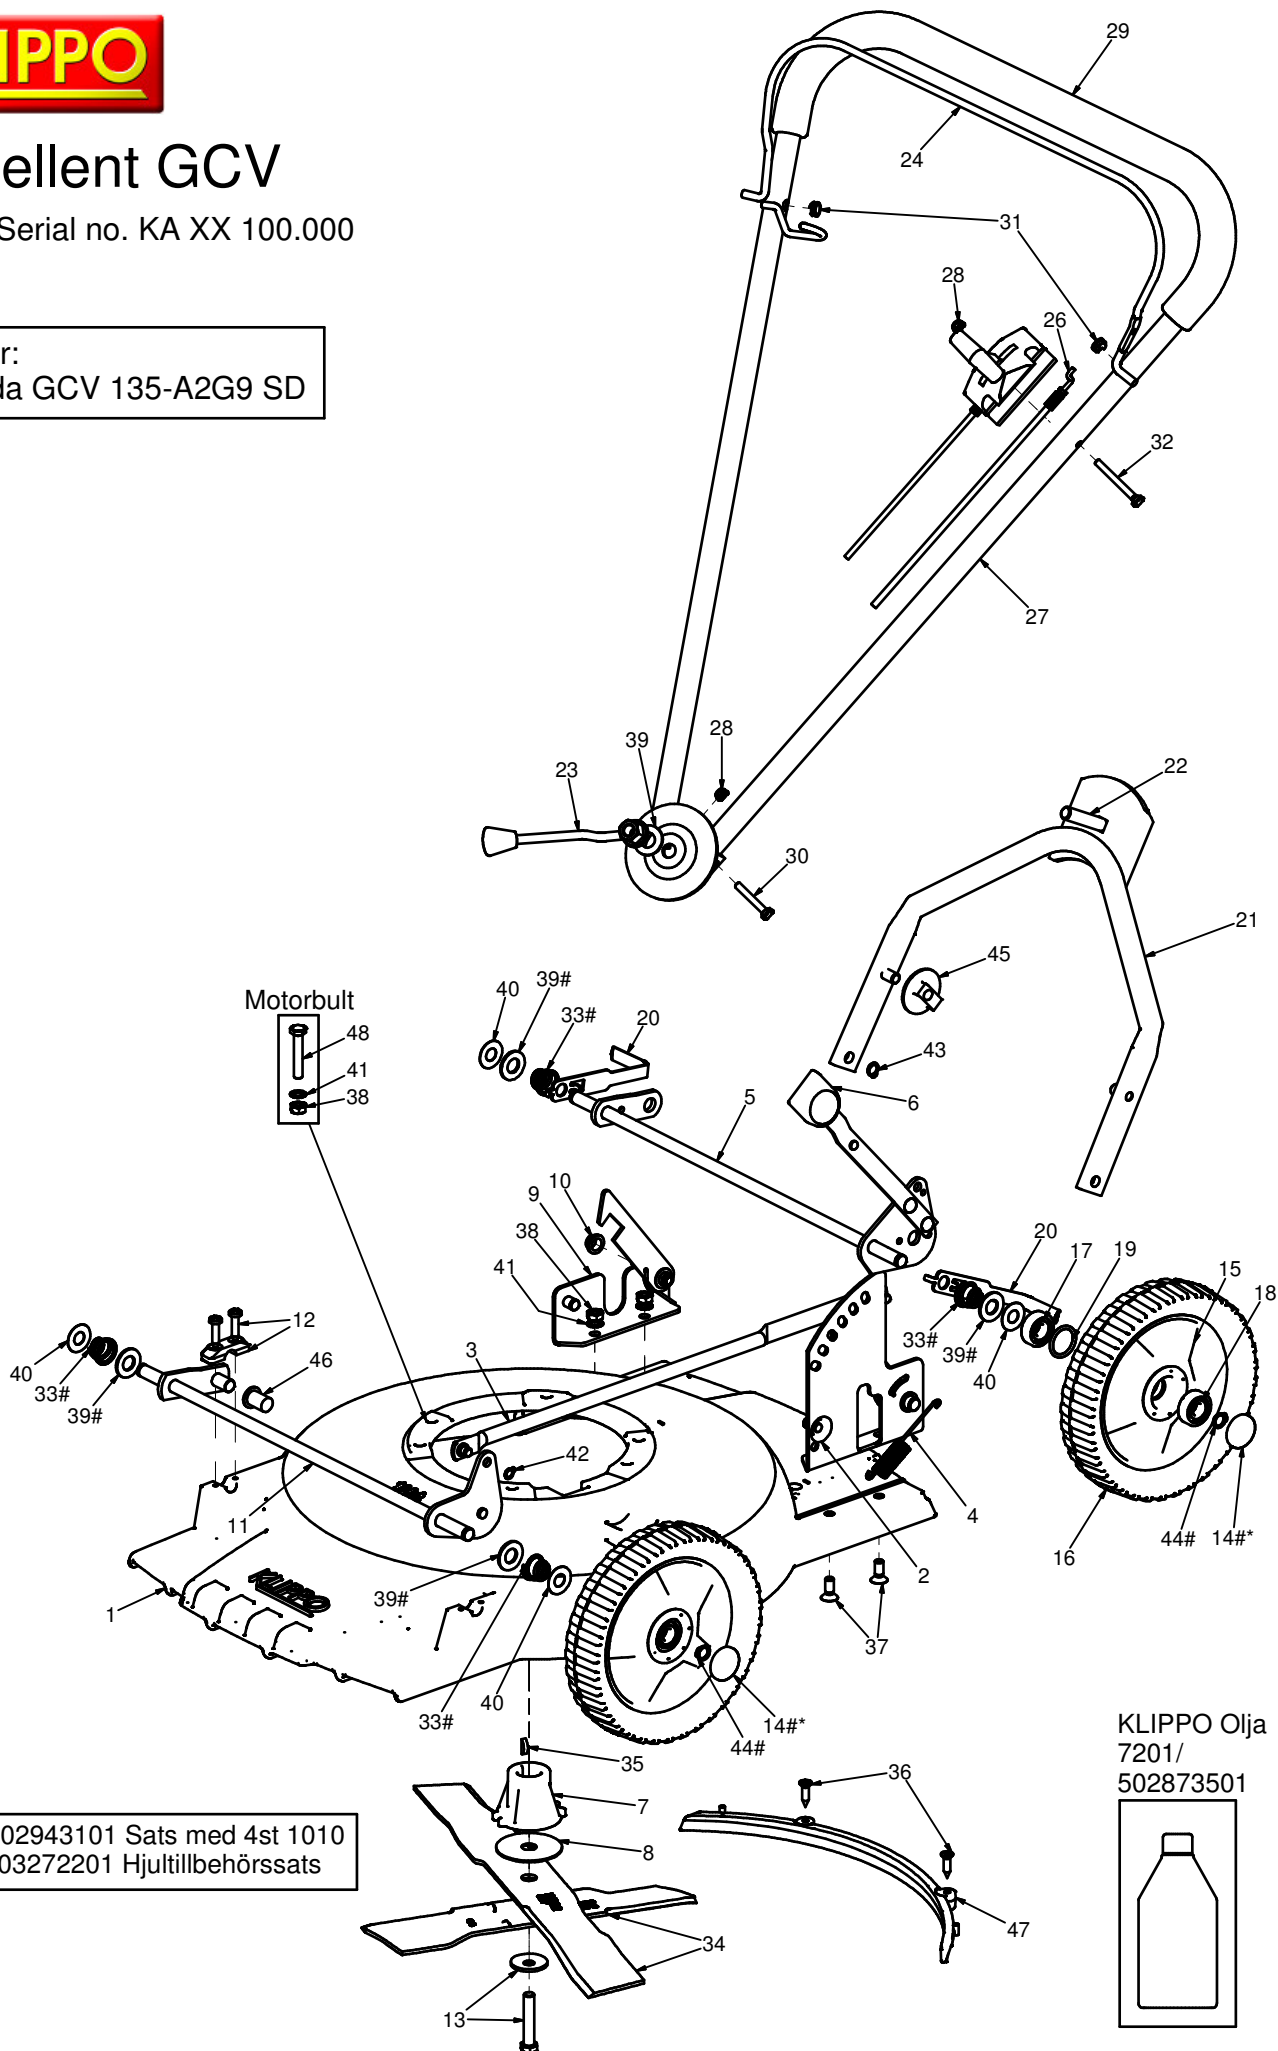

Excellent GCV

From. Serial no. KA XX 100.000

Motor:
Honda GCV 135-A2G9 SD

* 0904 / 502943101 Sats med 4st 1010
0903 / 503272201 Hjultillbehörssats

KLIPPO Olja
7201/
502873501

Excellent GCV

From. Serial no. KA XX 100.000

Pos	Art. nr.	Art. nr. HVA	Pos	Art. nr.	Art. nr. HVA
1	0119	503247901	41	7039	504458001
2	0207	503249001	42	7040	504458101
3	0228	503249501	43	7041	504458201
4	0264	503257601	44	7042	504458301
5	0272	503258001	45	7410	504464001
6	7418	504464701	46	7411	502898101
7	0310	503259001	47	7437	503243001
8	0323	503259401	48	7603	504466201
9	0507	503265801			
10	7401	504463301			
11	0713	503269301			
12	0902	503271901			
13	0908	503272701			
14	1010	503275101			
15	1018	503275401			
16	1072	502945101			
17	7008	504455701			
18	7085	504461201			
19	7092	504461801			
20	1087	503277301			
21	1130	503284301			
22	7025	504456601			
23	1300	503298201			
24	1281	503297001			
25	1336	503310801			
26	1337	503310901			
27	1391	503315901			
28	7018	504456101			
29	7436	504465901			
30	7807	504468501			
31	1554	503320901			
32	70021	502882301			
33	2220	503333001			
34	6008	502968901			
35	7019	504456201			
36	7024	504456501			
37	7029	504457001			
38	7032	504457201			
39	7033	504457301			
40	7036	504457601			