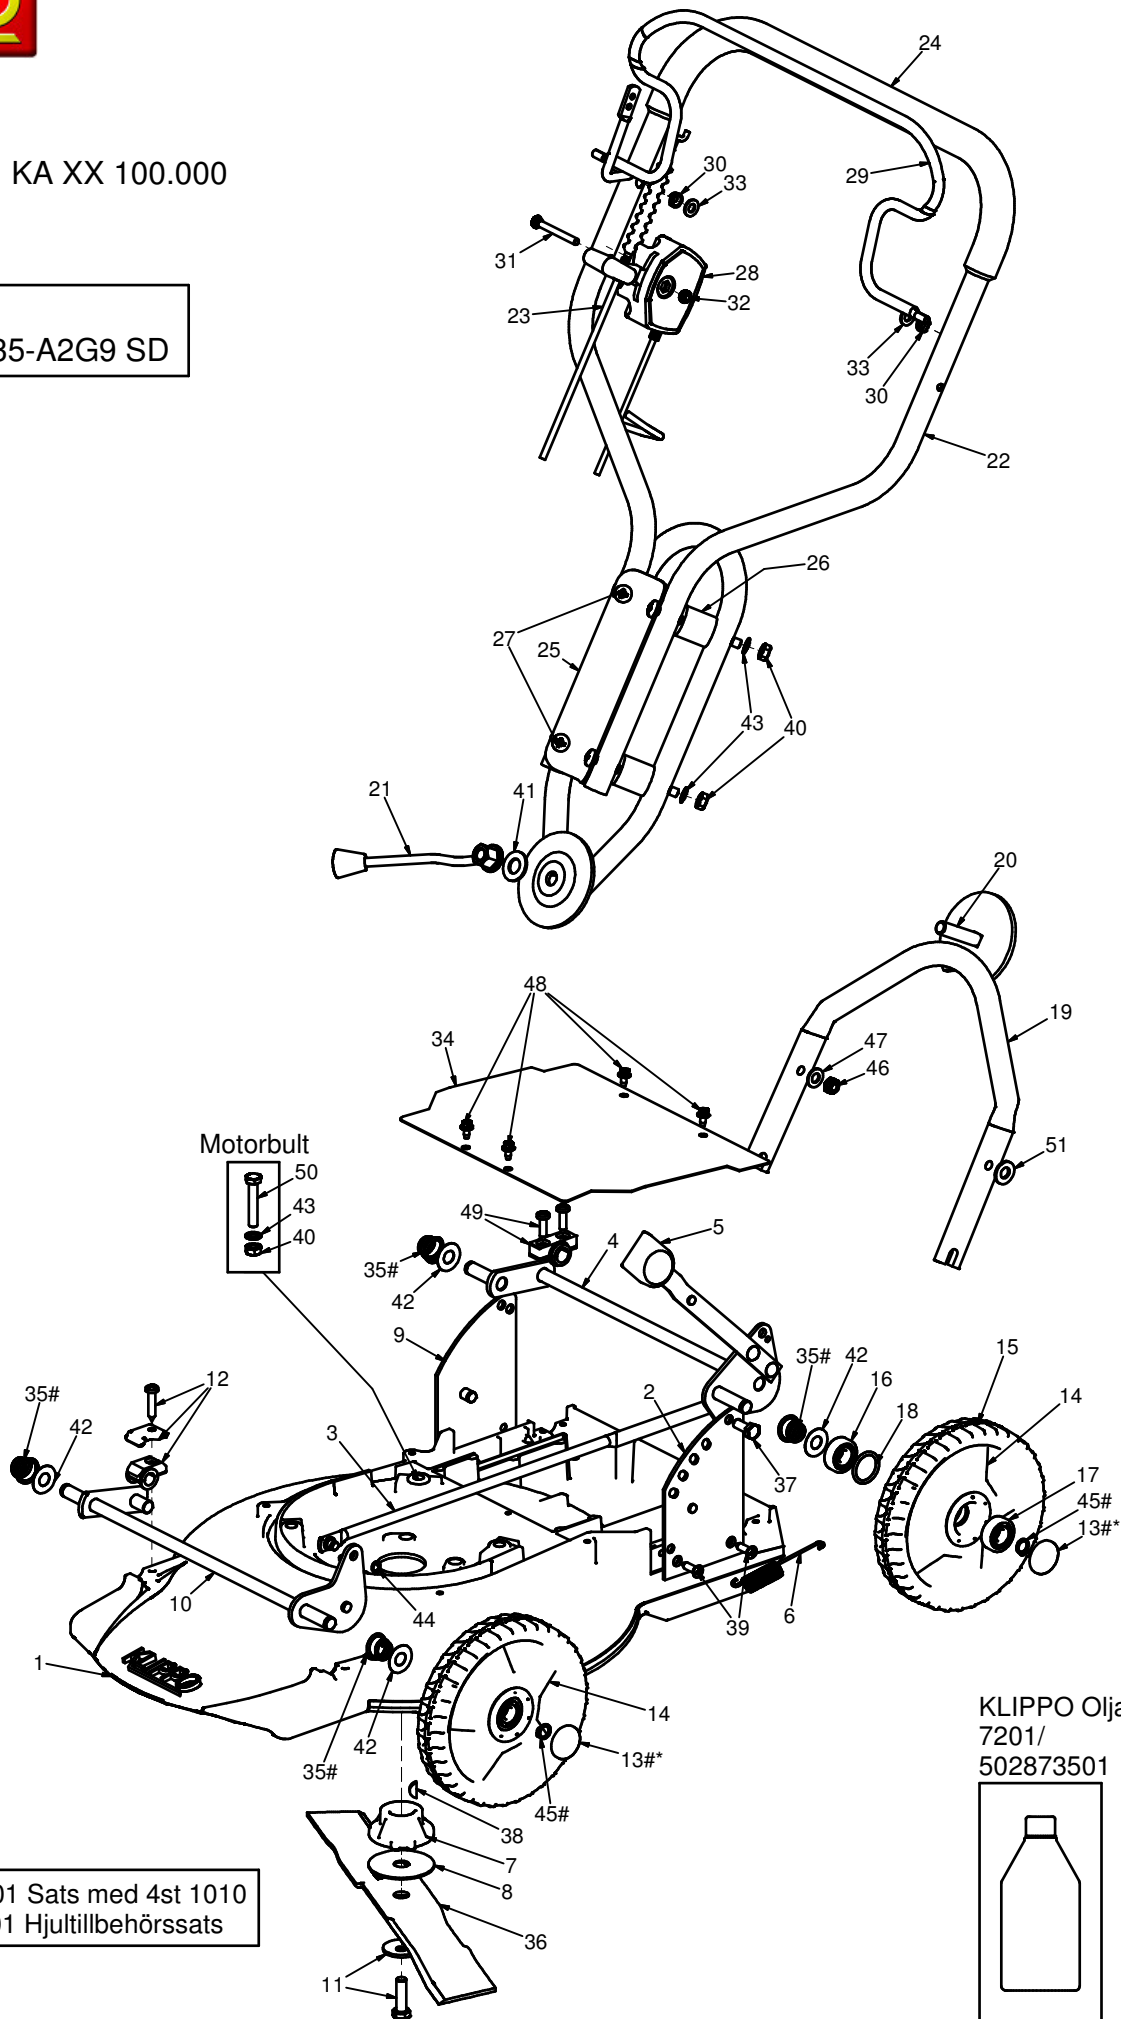

Pro 17

From. Serial no. KA XX 100.000

Motor:
Honda GCV 135-A2G9 SD

KLIPPO Olja
7201/
502873501

* 0904 / 502943101 Sats med 4st 1010
0903 / 503272201 Hjultillbehörssats

Pro 17

From. Serial no. KA XX 100.000

Pos	Art. nr.	Art. nr. HVA	Pos	Art. nr.	Art. nr. HVA
1	0111	503247201	41	7033	504457301
2	0209	505481601	42	7036	504457601
3	0235	503249701	43	7039	504458001
4	0244	503256601	44	7040	504458101
5	7418	504464701	45	7042	504458301
6	0264	503257601	46	7052	504458901
7	0300	503258201	47	7083	504461001
8	0323	503259401	48	7090	504461601
9	0508	503265901	49	7402	505489301
10	0719	503270901	50	7603	504466201
11	0905	502943201	51	7616	504466801
12	0917	503274201			
13	1010	503275101			
14	1020	503275601			
15	1073	503276501			
16	7008	504455701			
17	7085	504461201			
18	7092	504461801			
19	1131	502870001			
20	7025	504456601			
21	1300	503298201			
22	1367	503313701			
23	1340	503311201			
24	7436	504465901			
25	1346	503311701			
26	1366	503313601			
27	7089	504461501			
28	1359	503313001			
29	1360	503313101			
30	1554	503320901			
31	70021	502882301			
32	7018	504456101			
33	7058	504459201			
34	1526	503320501			
35	2220	503333001			
36	6016	502975701			
37	7010	504455801			
38	7019	504456201			
39	7024	504456501			
40	7032	504457201			