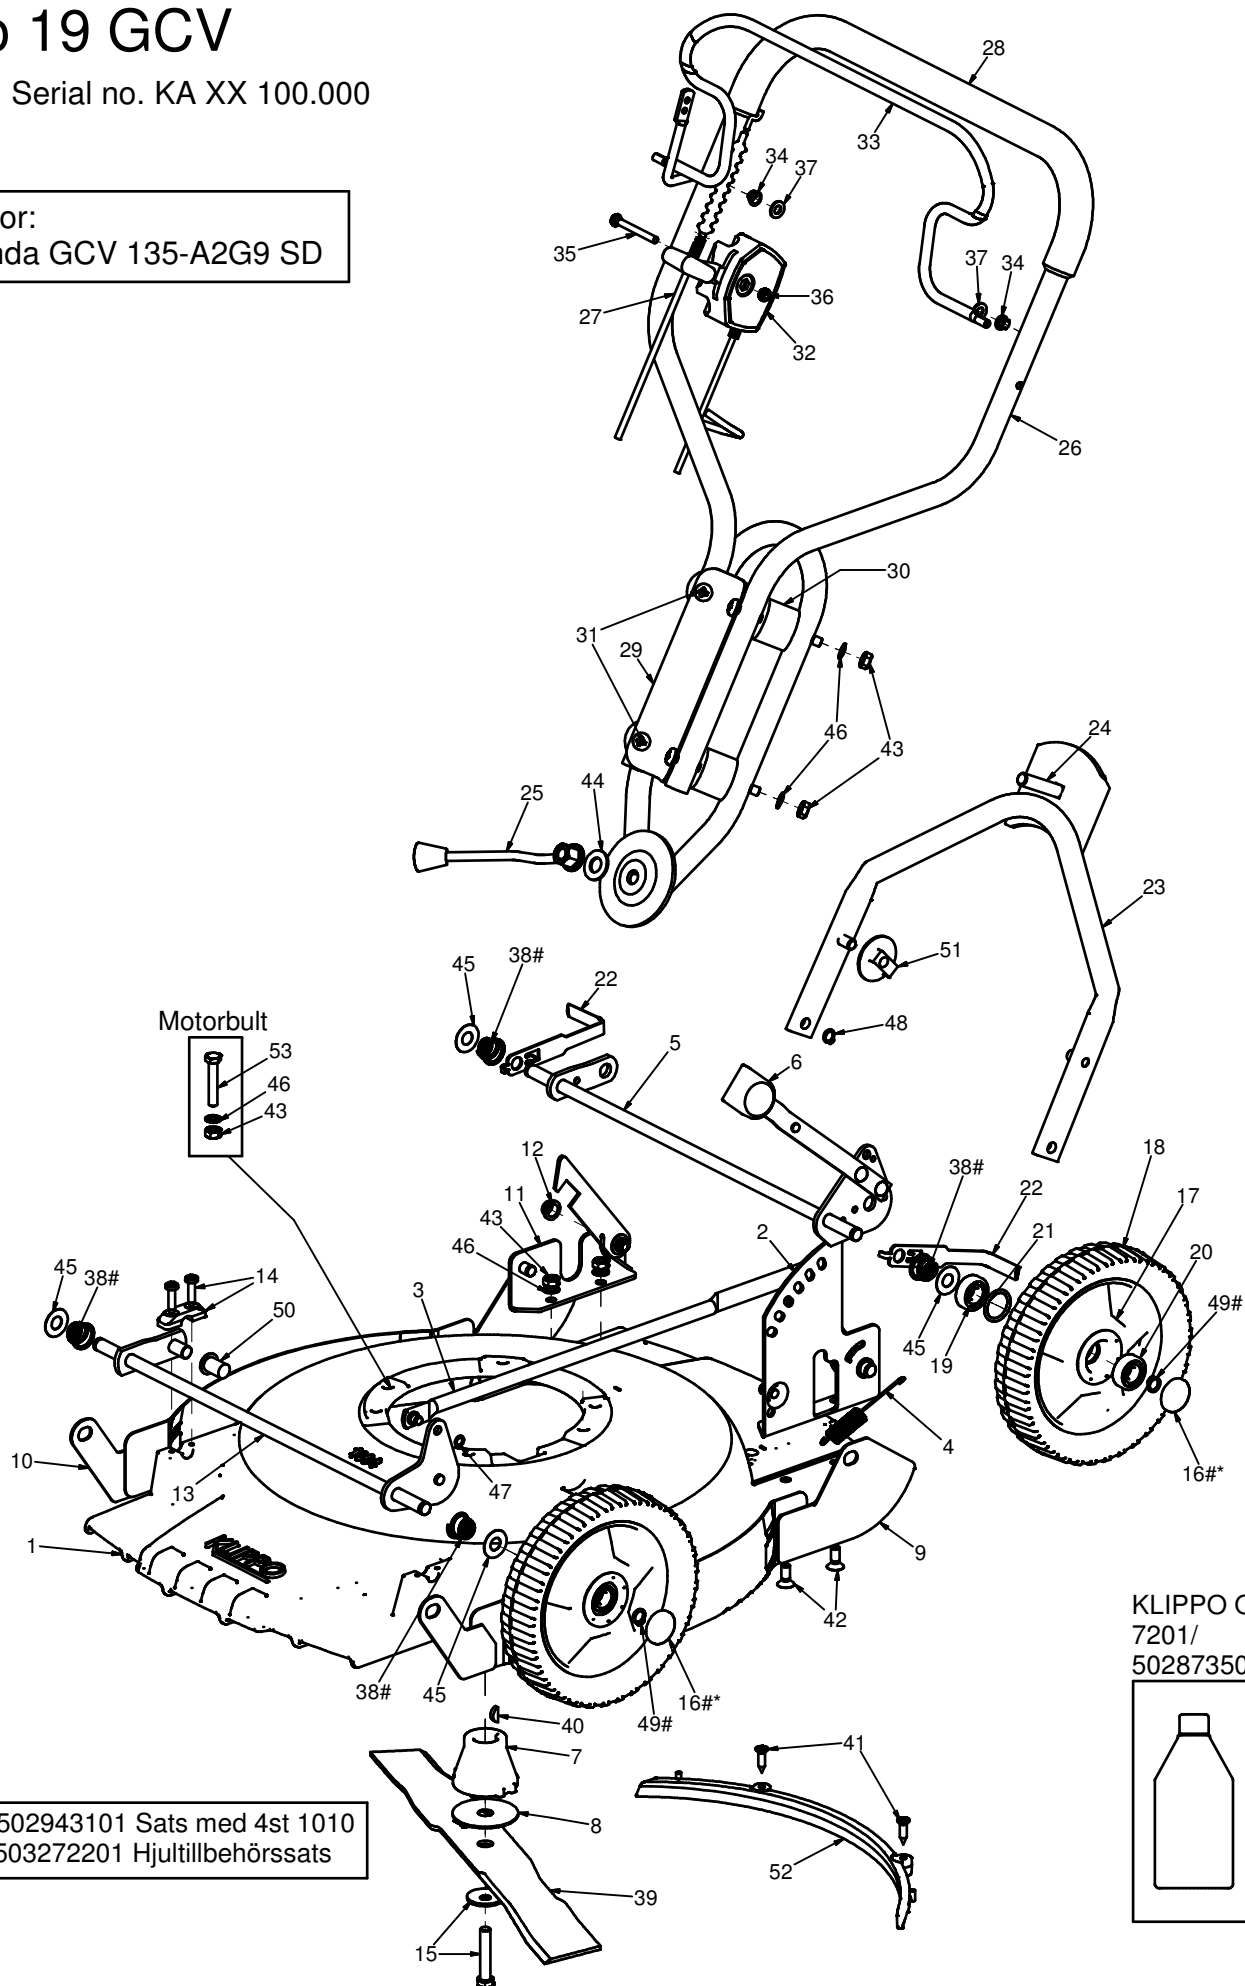

Pro 19 GCV

From. Serial no. KA XX 100.000

Motor:
Honda GCV 135-A2G9 SD

* 0904 / 502943101 Sats med 4st 1010
0903 / 503272201 Hjull tillbehörsats

Pro 19 GCV

From. Serial no. KA XX 100.000

Pos	Art. nr.	Art. nr. HVA	Pos	Art. nr.	Art. nr. HVA
1	0119	503247901	41	7024	504456501
2	0207	503249001	42	7029	504457001
3	0228	503249501	43	7032	504457201
4	0264	503257601	44	7033	504457301
5	0272	503258001	45	7036	504457601
6	7418	504464701	46	7039	504458001
7	0310	503259001	47	7040	504458101
8	0323	503259401	48	7041	504458201
9	0418	503264001	49	7042	504458301
10	0419	503264101	50	7411	502898101
11	0507	503265801	51	7415	504464501
12	7401	504463301	52	7437	503243001
13	0713	503269301	53	7603	504466201
14	0902	503271901			
15	0908	503272701			
16	1010	503275101			
17	1018	503275401			
18	1072	502945101			
19	7008	504455701			
20	7085	504461201			
21	7092	504461801			
22	1087	503277301			
23	1129	503283801			
24	7025	504456601			
25	1300	503298201			
26	1344	503311501			
27	1340	503311201			
28	7436	504465901			
29	1346	503311701			
30	1354	503312501			
31	7089	504461501			
32	1359	503313001			
33	1360	503313101			
34	1554	503320901			
35	70021	502882301			
36	7018	504456101			
37	7058	504459201			
38	2220	503333001			
39	6017	502978001			
40	7019	504456201			