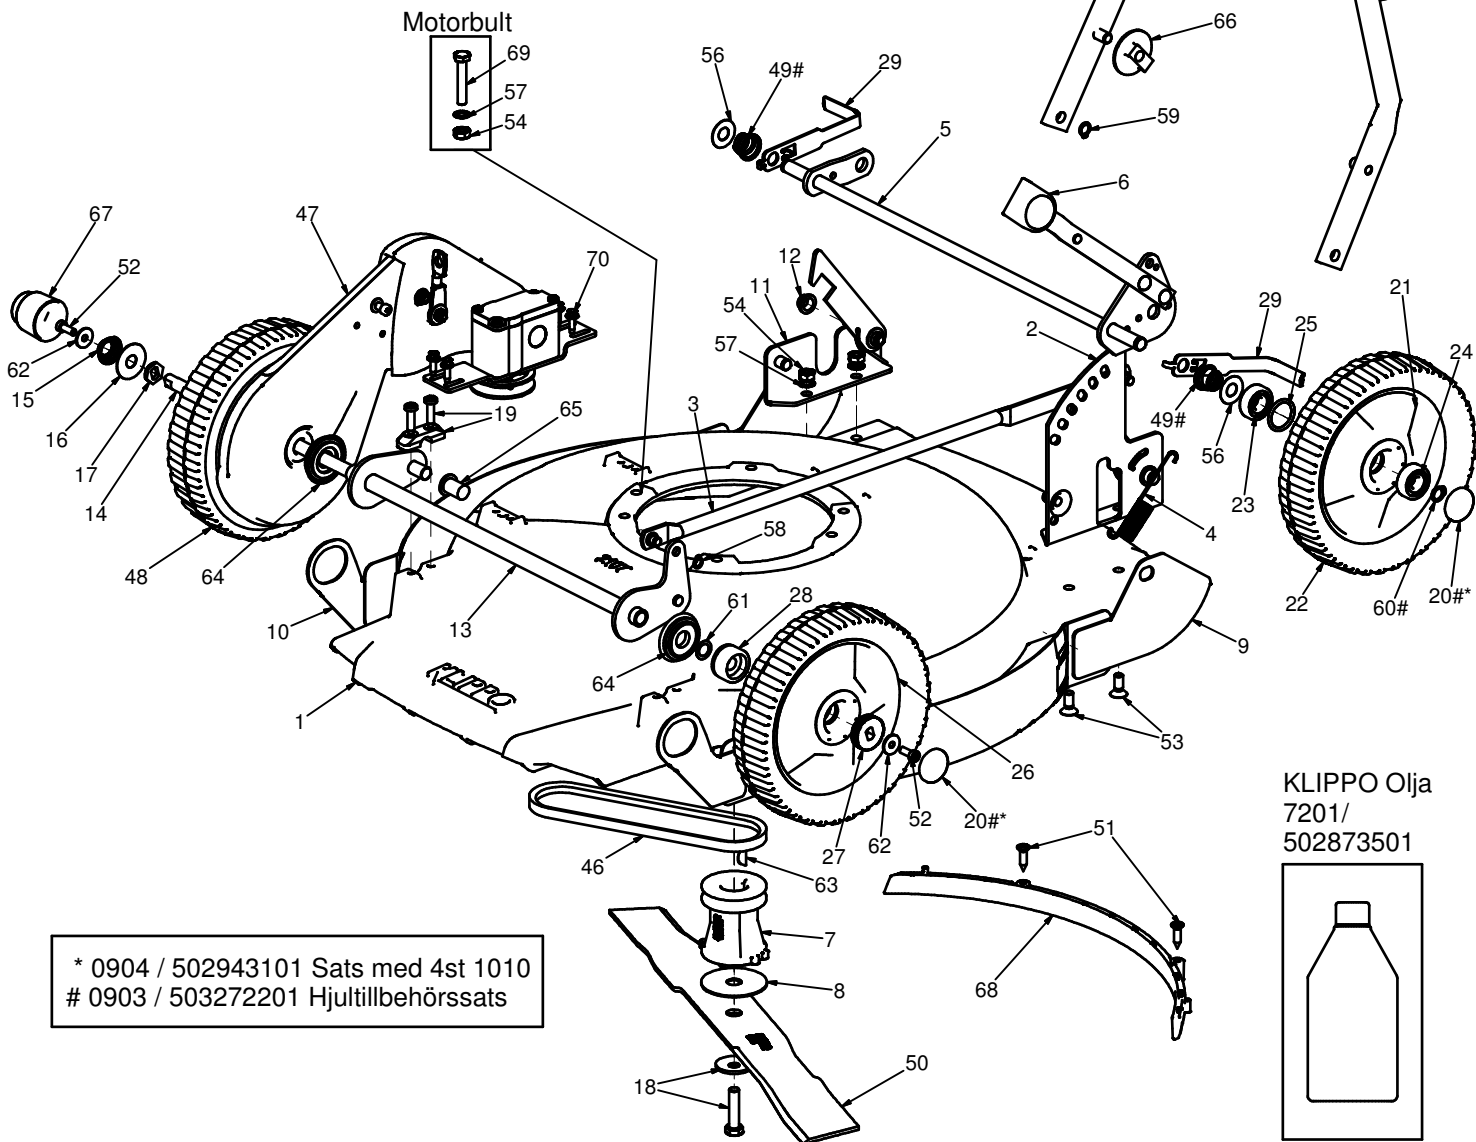

Pro 21 S GCV

From. Serial no. KA XX 100.000

Motor:
Honda GCV 160E-A3-E9-SD

Motorbult

KLIPPO Olja
7201/
502873501

* 0904 / 502943101 Sats med 4st 1010
0903 / 503272201 Hjultillbehörsats

Pro 21 S GCV

From. Serial no. KA XX 100.000

1945 / 503329801 Konsument
1946 / 503329901 Pro

Växellåda II hö komplett

From. Serien no. KA XX 100.000

Växellåda II hö komplett

From. Serian no. KA XX 100.000

Pos	Art. nr.	Art. nr. HVA
1	1426	503317401
2	1085	503277101
3	1432	503317601
4	1454	502945201
5	1455	503318701
6	1471	503319001
7	1729	503322701
8	1735	503323201
9	1755	503323401
10	1769	503324001
11	1865	503326601
12	1912	503328101
13	1936	503329501
14	1940	502879901
15	1941	502880001
16	1942	502880101
17	1943	502880201
18	1944	502880301
19	7017	504456001
20	7018	504456101
21	7026	504456701
22	7069	504459901
23	7070	504460001
24	7071	504460101
25	7073	504460301
26	7074	504460401
27	7077	504460601
28	7079	504460801
29	7093	504461901
30	7602	504466101
31	1457	505150101
32	1952	503330101
33	1953	503330201
34	1954	503330301
35	1955	503330401
36	1956	503330501
37	7002	504455401
38	7003	504455501
39	7043	505150201