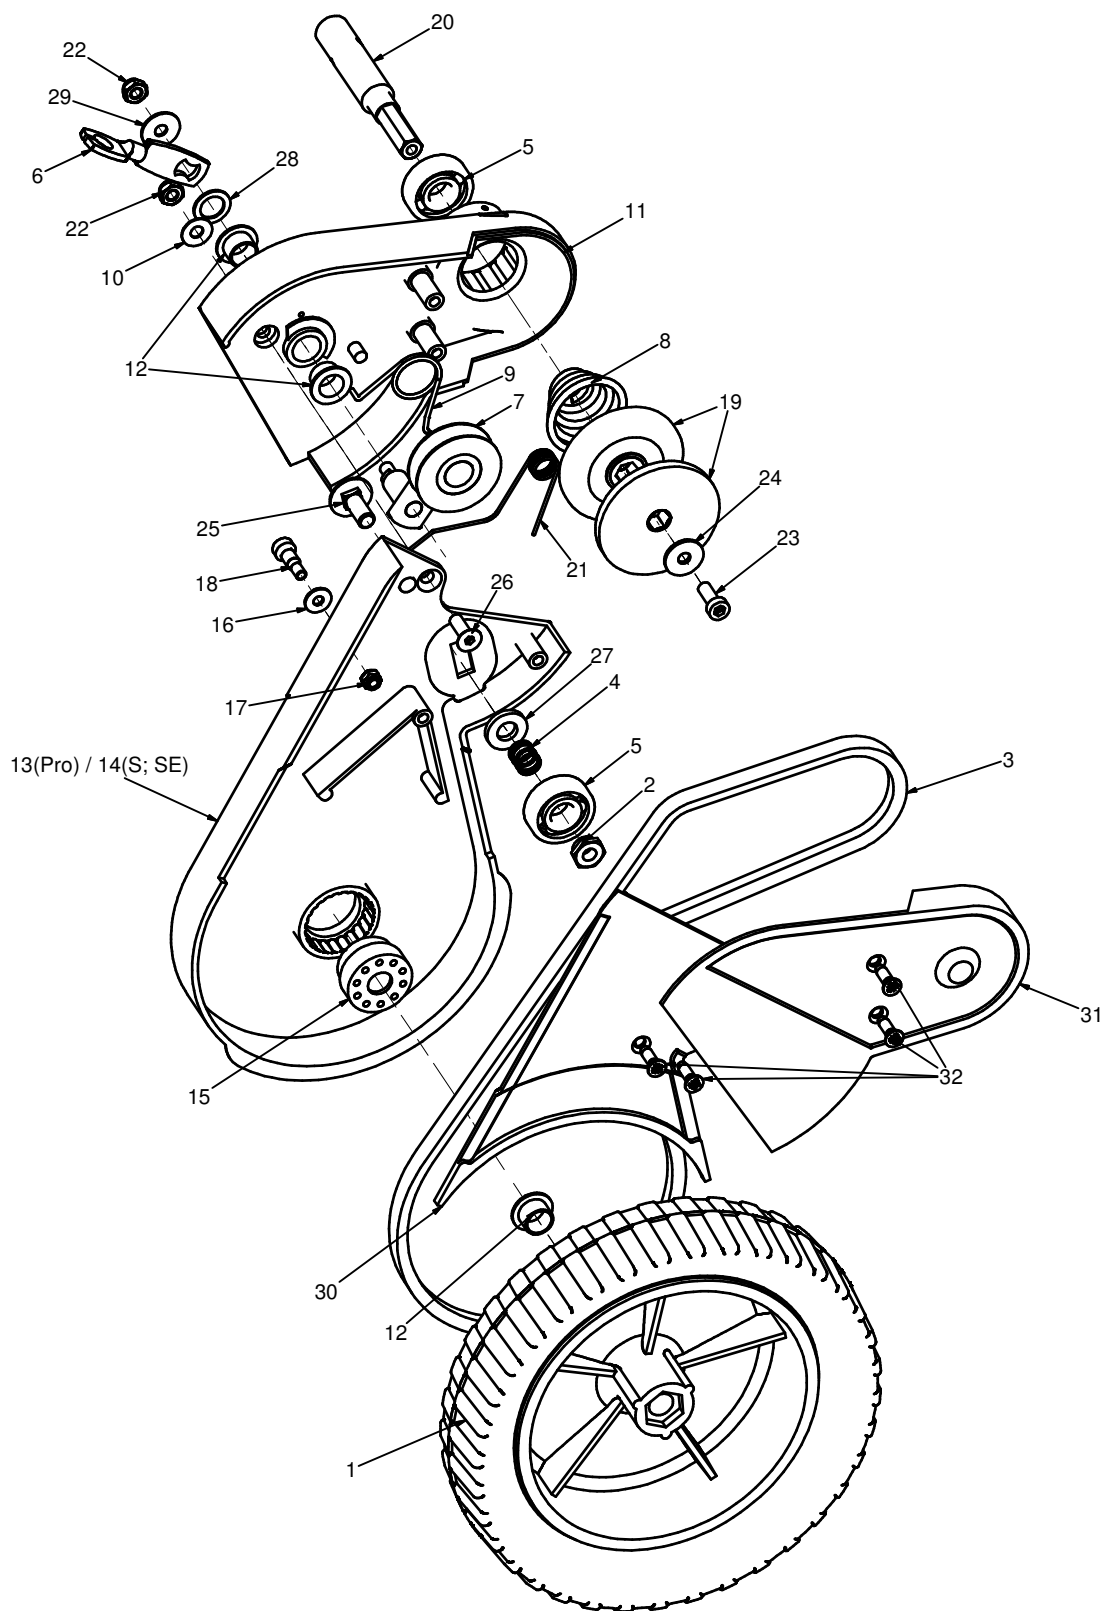

Växellåda Cobra

From. Serial no. KA XX 100.000

1903 / 503327701 Kompl. Pro S Cobra
1904 / 503327801 Kompl. Cobra S, Cobra SE

Växellåda Cobra

From. Serial no. KA XX 100.000

Pos	Art. nr.	Art. nr. HVA
1	1426	503317401
2	1432	503317601
3	1454	502945201
4	1455	503318701
5	1471	503319001
6	1729	503322701
7	1734	503323001
8	1755	503323401
9	1765	503323701
10	1769	503324001
11	1931	503329101
12	1085	503277101
13	1932	503329201
14	1933	503329301
15	1795	503324401
16	7017	504456001
17	7073	504460301
18	7093	504461901
19	1936	503329501
20	1951	503330001
21	1966	503330701
22	7018	504456101
23	7026	504456701
24	7069	504459901
25	7071	504460101
26	7074	504460401
27	7077	504460601
28	7079	504460801
29	7602	504466101
30	1925	503328401
31	1926	503328501
32	7070	504460001