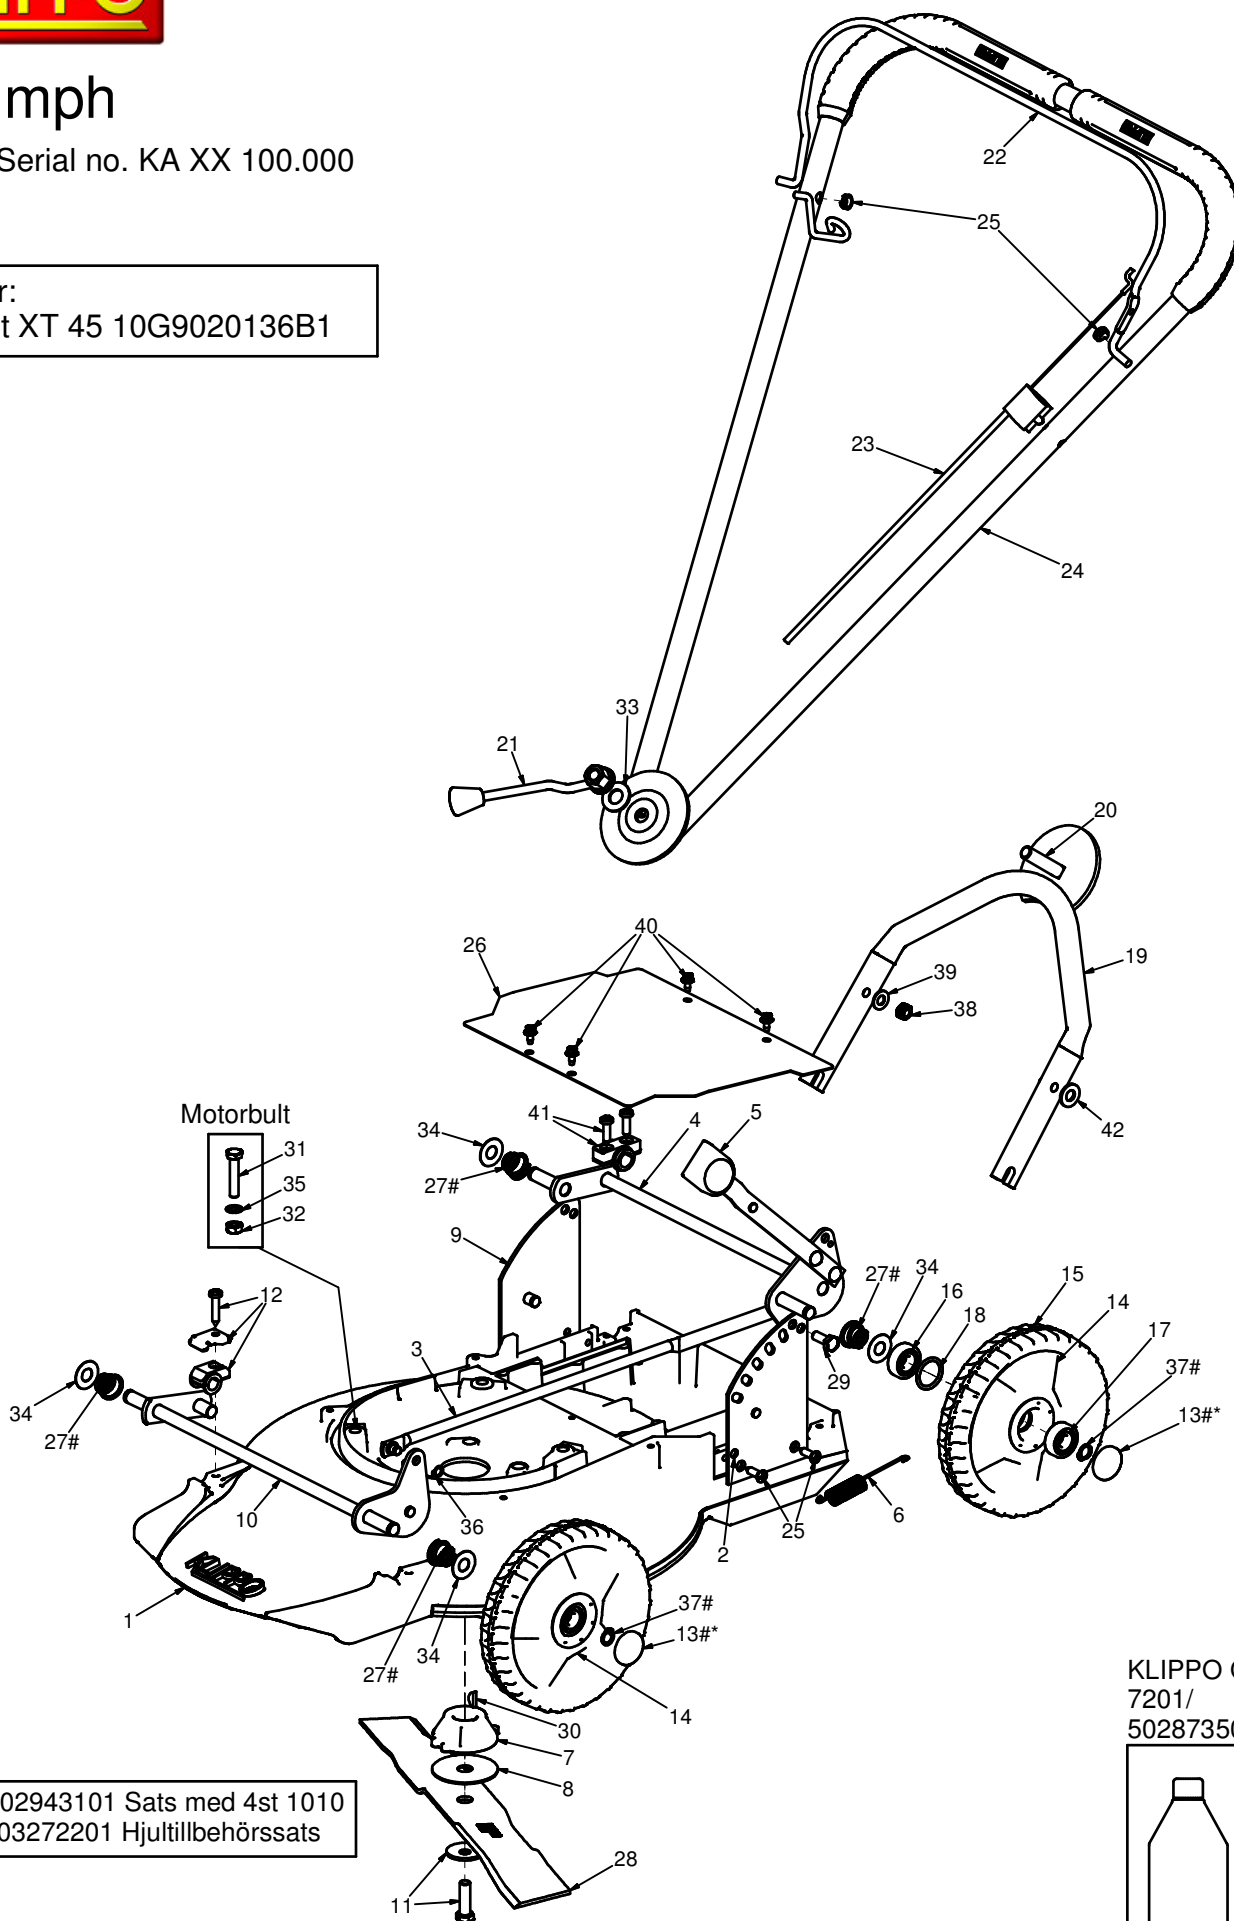

Triumph

From. Serial no. KA XX 100.000

Motor:
Sprint XT 45 10G9020136B1

* 0904 / 502943101 Sats med 4st 1010
0903 / 503272201 Hjultillbehörssats

KLIPPO Olja
7201/
502873501

Triumph

From. Serial no. KA XX 100.000

Pos	Art. nr.	Art nr. HVA
1	0111	503247201
2	0208	503249101
3	0235	503249701
4	0244	503256601
5	7418	504464701
6	0264	503257601
7	0300	503258201
8	0323	503259401
9	0508	503265901
10	0719	503270901
11	0905	502943201
12	0917	503274201
13	1010	503275101
14	1020	503275601
15	1073	503276501
16	7008	504455701
17	7085	504461201
18	7092	504461801
19	1109	503279501
20	7025	504456601
21	1300	503298201
22	1281	503297001
23	1363	503313401
24	1365	503313501
25	1554	503320901
26	1526	503320501
27	2220	503333001
28	6016	502975701
29	7010	504455801
30	7019	504456201
31	7028	504456901
32	7032	504457201
33	7033	504457301
34	7036	504457601
35	7039	504458001
36	7040	504458101
37	7042	504458301
38	7052	504458901
39	7083	504461001
40	7090	504461601
41	7402	505489301
42	7616	504466801